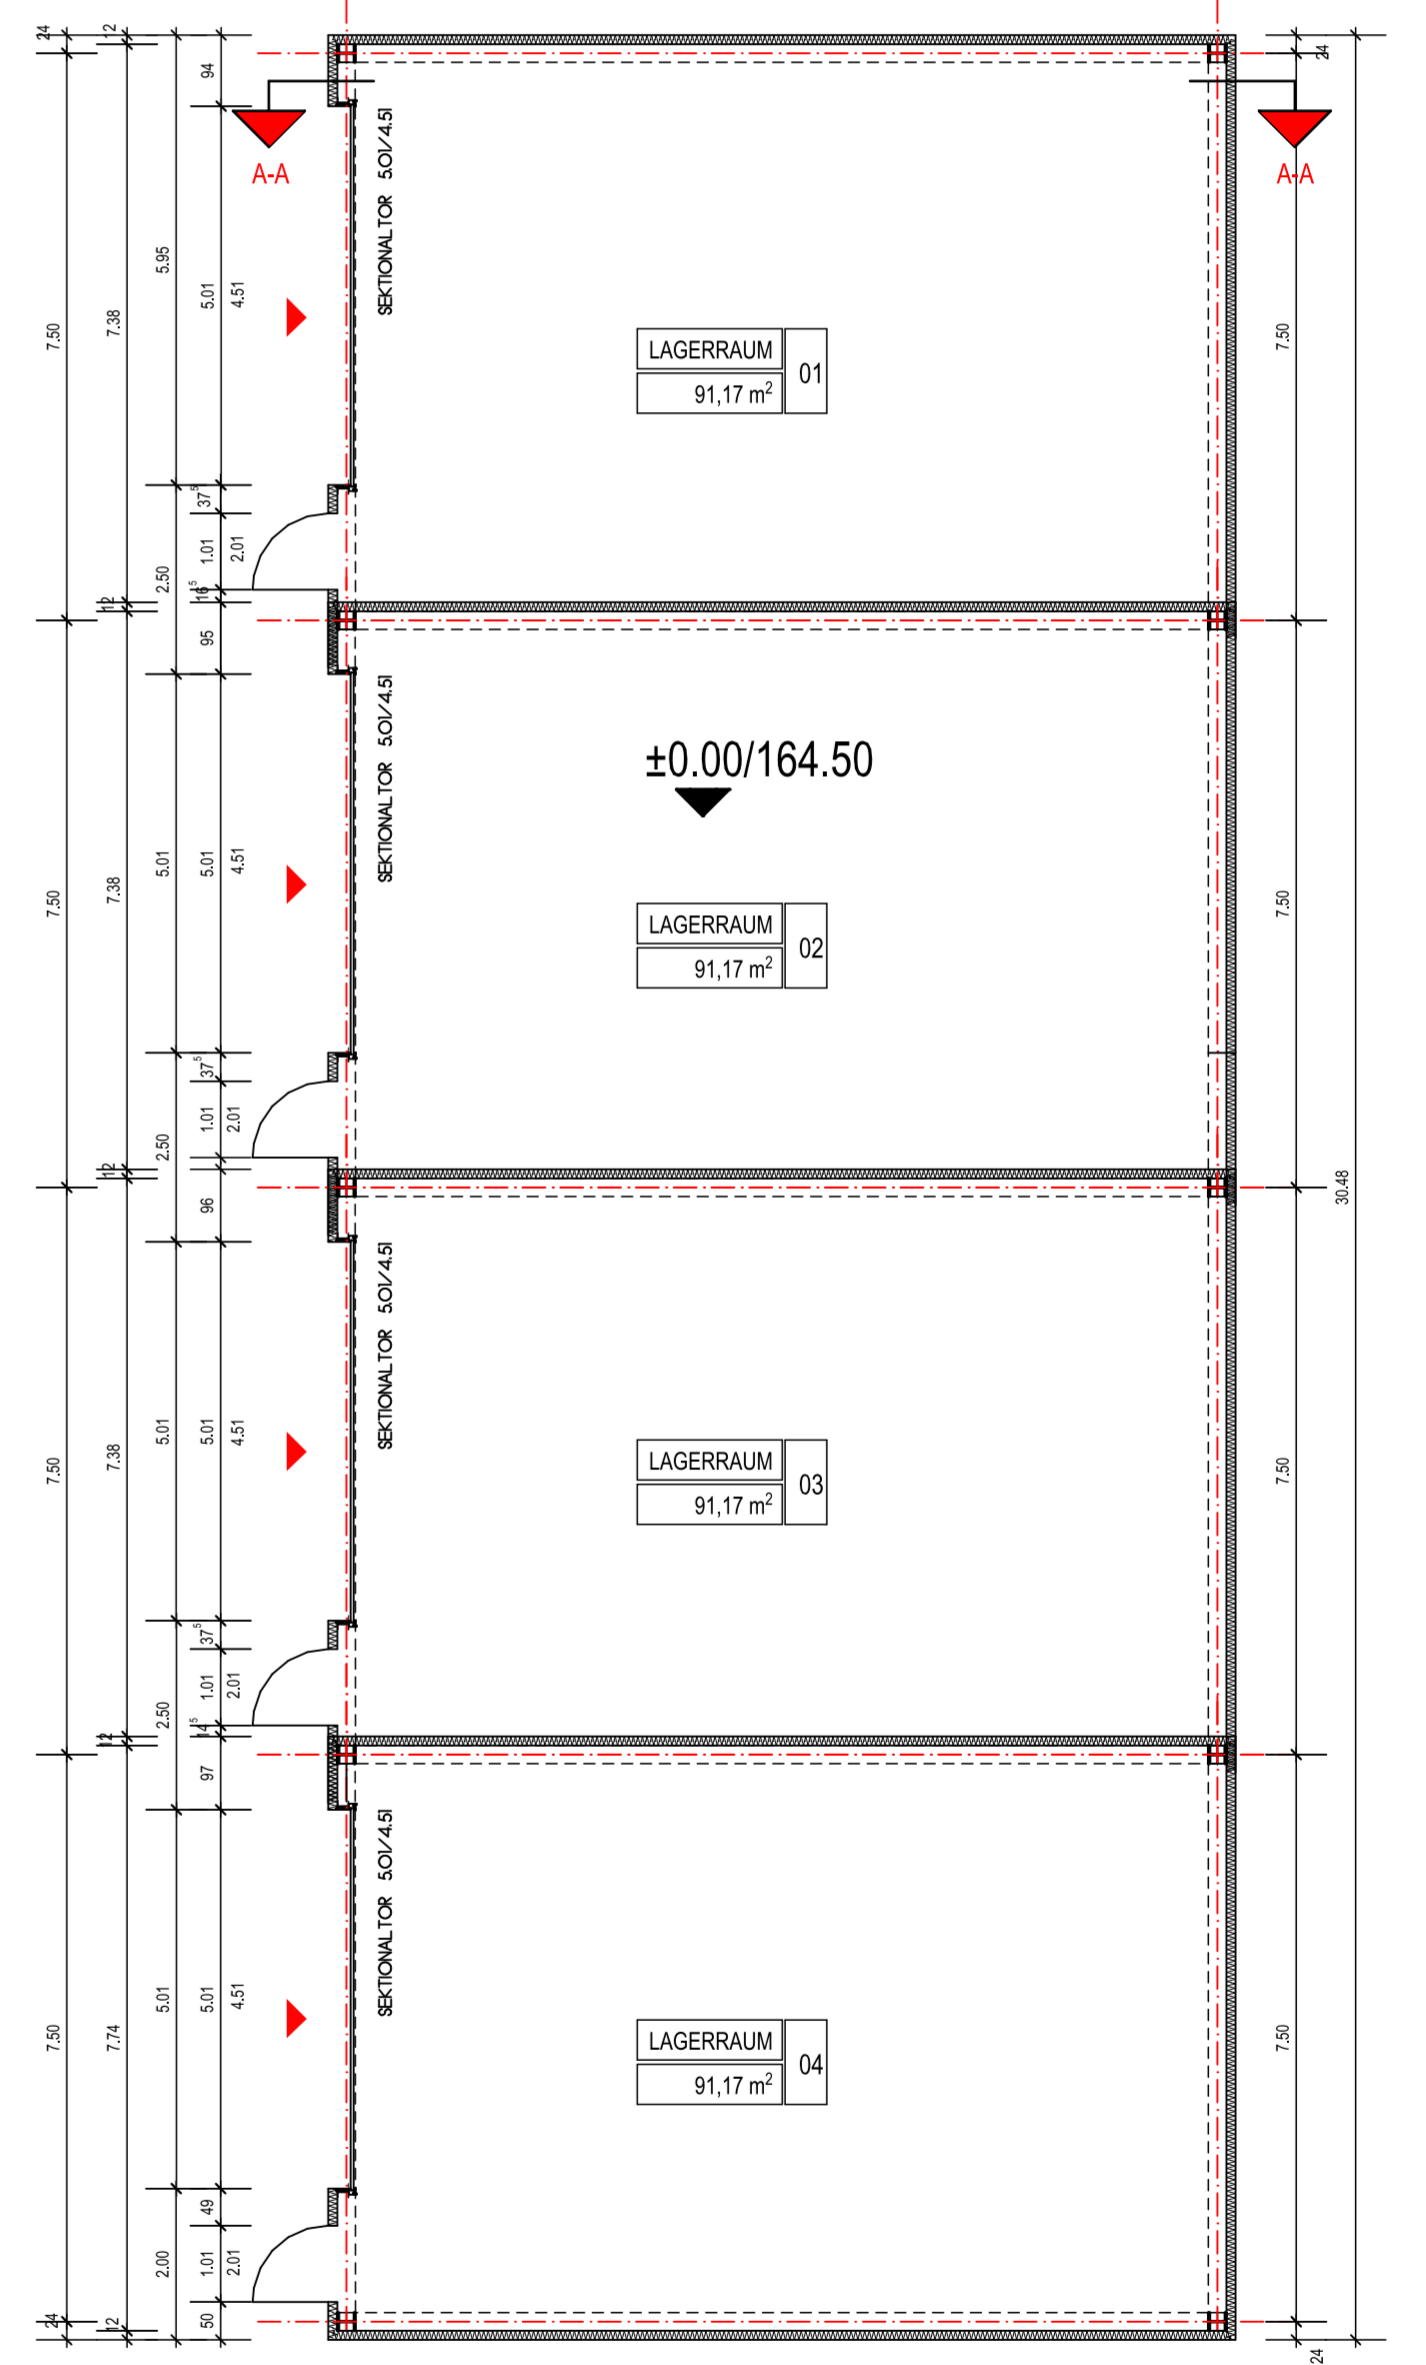

KD=164.99
So=162.43

Mendelssohn-Bartholdy-Straße

Ein- und Ausfahrt

88,92

164,40

KD=164.98
So=162.17

Ein- und Ausfahrt

34,88

KD=163.85
So=160.25

KD=164.07
So=162.22

KD=164.03
So=161.58

41,22

73,33

163,95