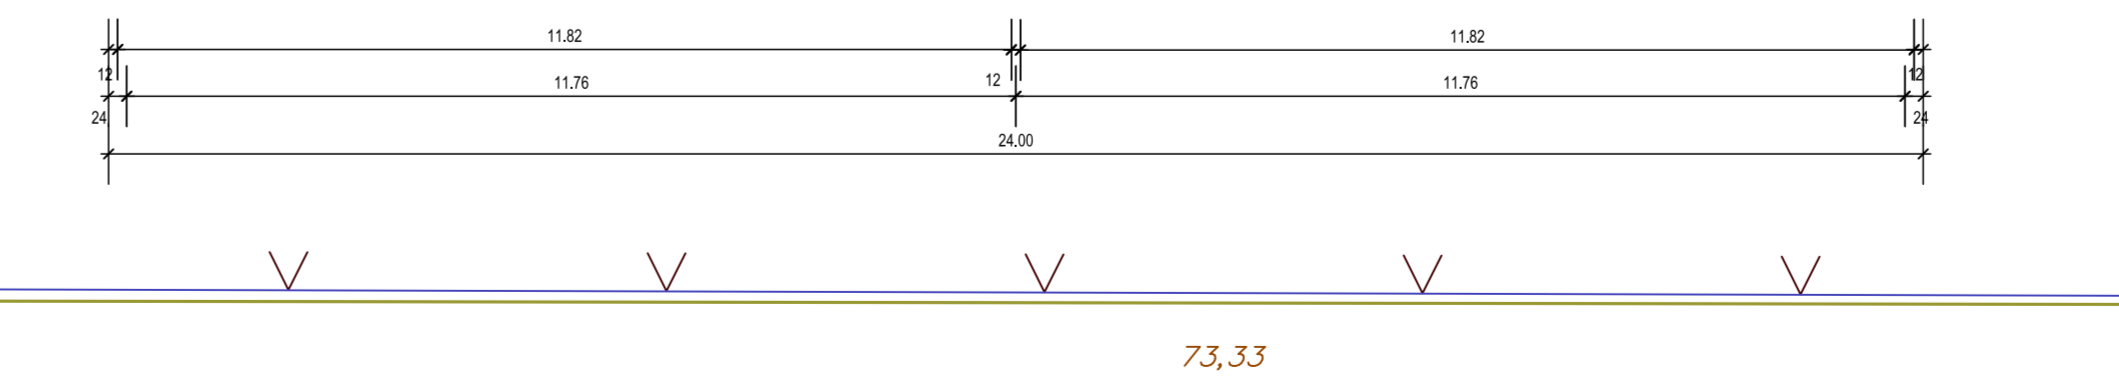

KD=164.99
So=162.43

Mendelssohn-Bartholdy-Straße

Ein- und Ausfahrt

88,92

164,40

KD=164.98
So=162.17

Ein- und Ausfahrt

34,88

KD=163.85
So=160.25

KD=164.07
So=162.22

KD=164.03
So=161.58

41,22

73,33

163,95