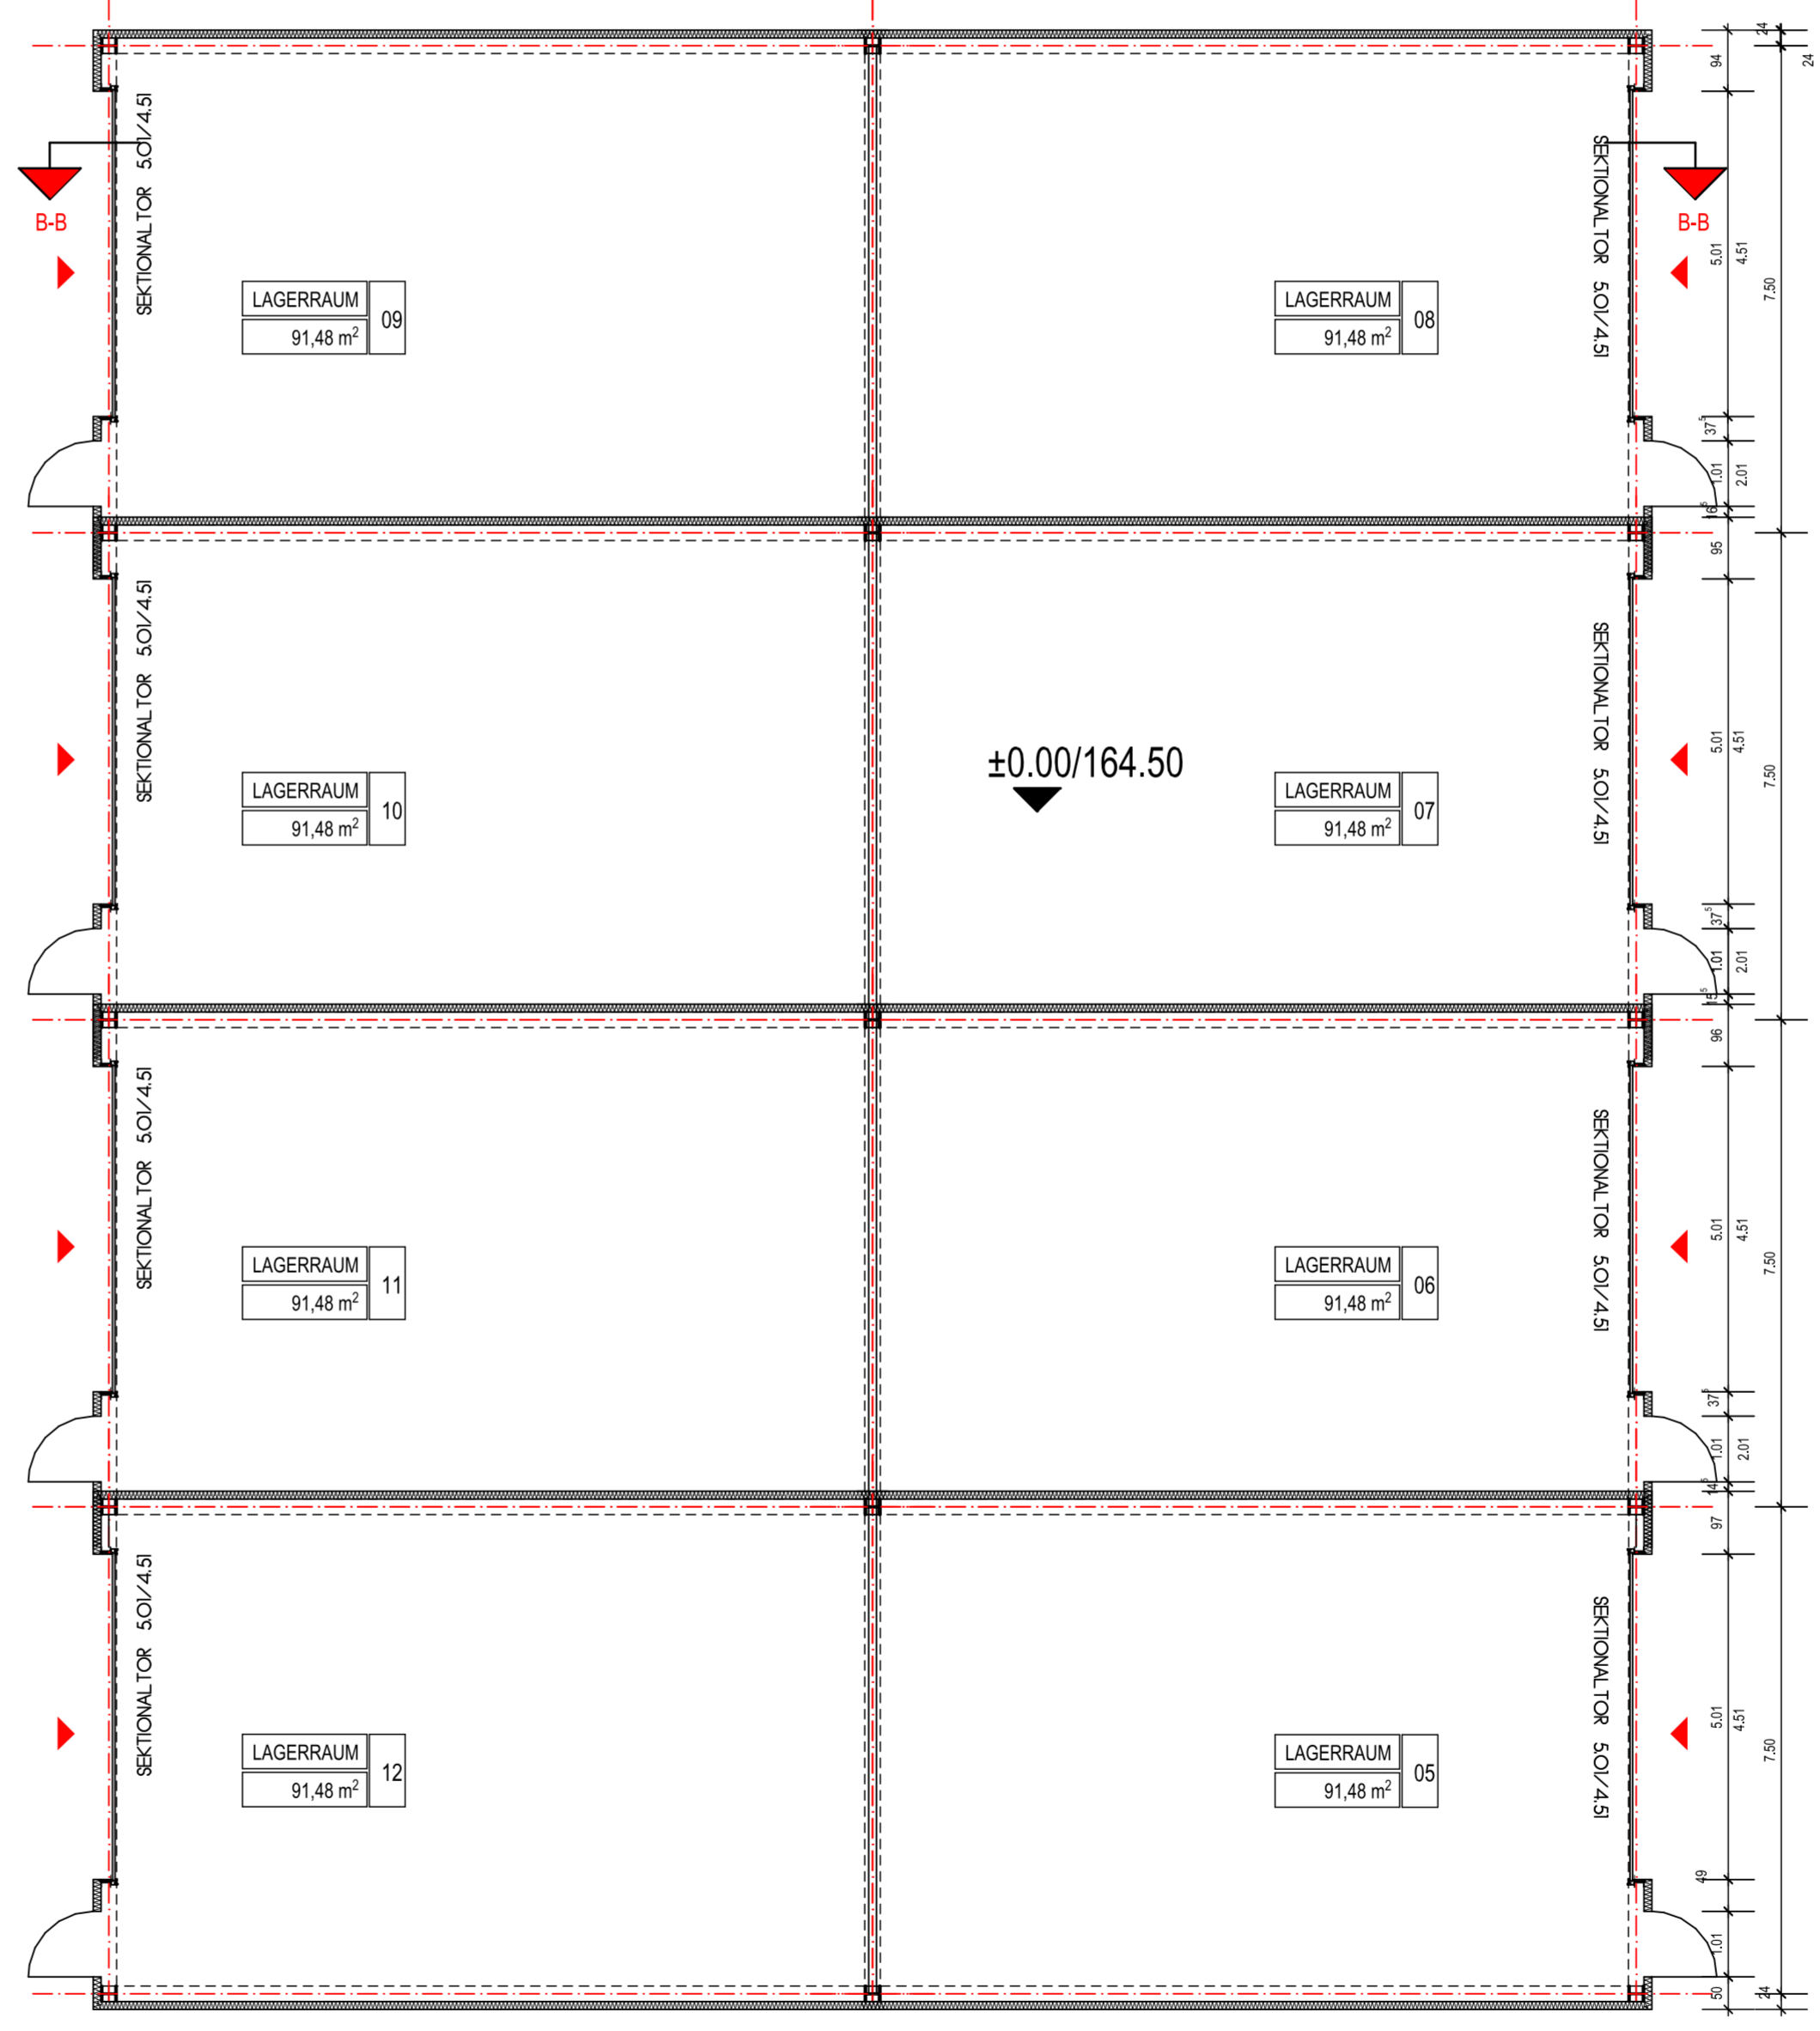

KD=164.99
So=162.43

Mendelssohn-Bartholdy-Straße

Ein- und Ausfahrt

88,92

164,40

KD=164.98
So=162.17

Ein- und Ausfahrt

34,88

KD=163.85
So=160.25

KD=164.07
So=162.22

KD=164.03
So=161.58

41,22

73,33

163,95