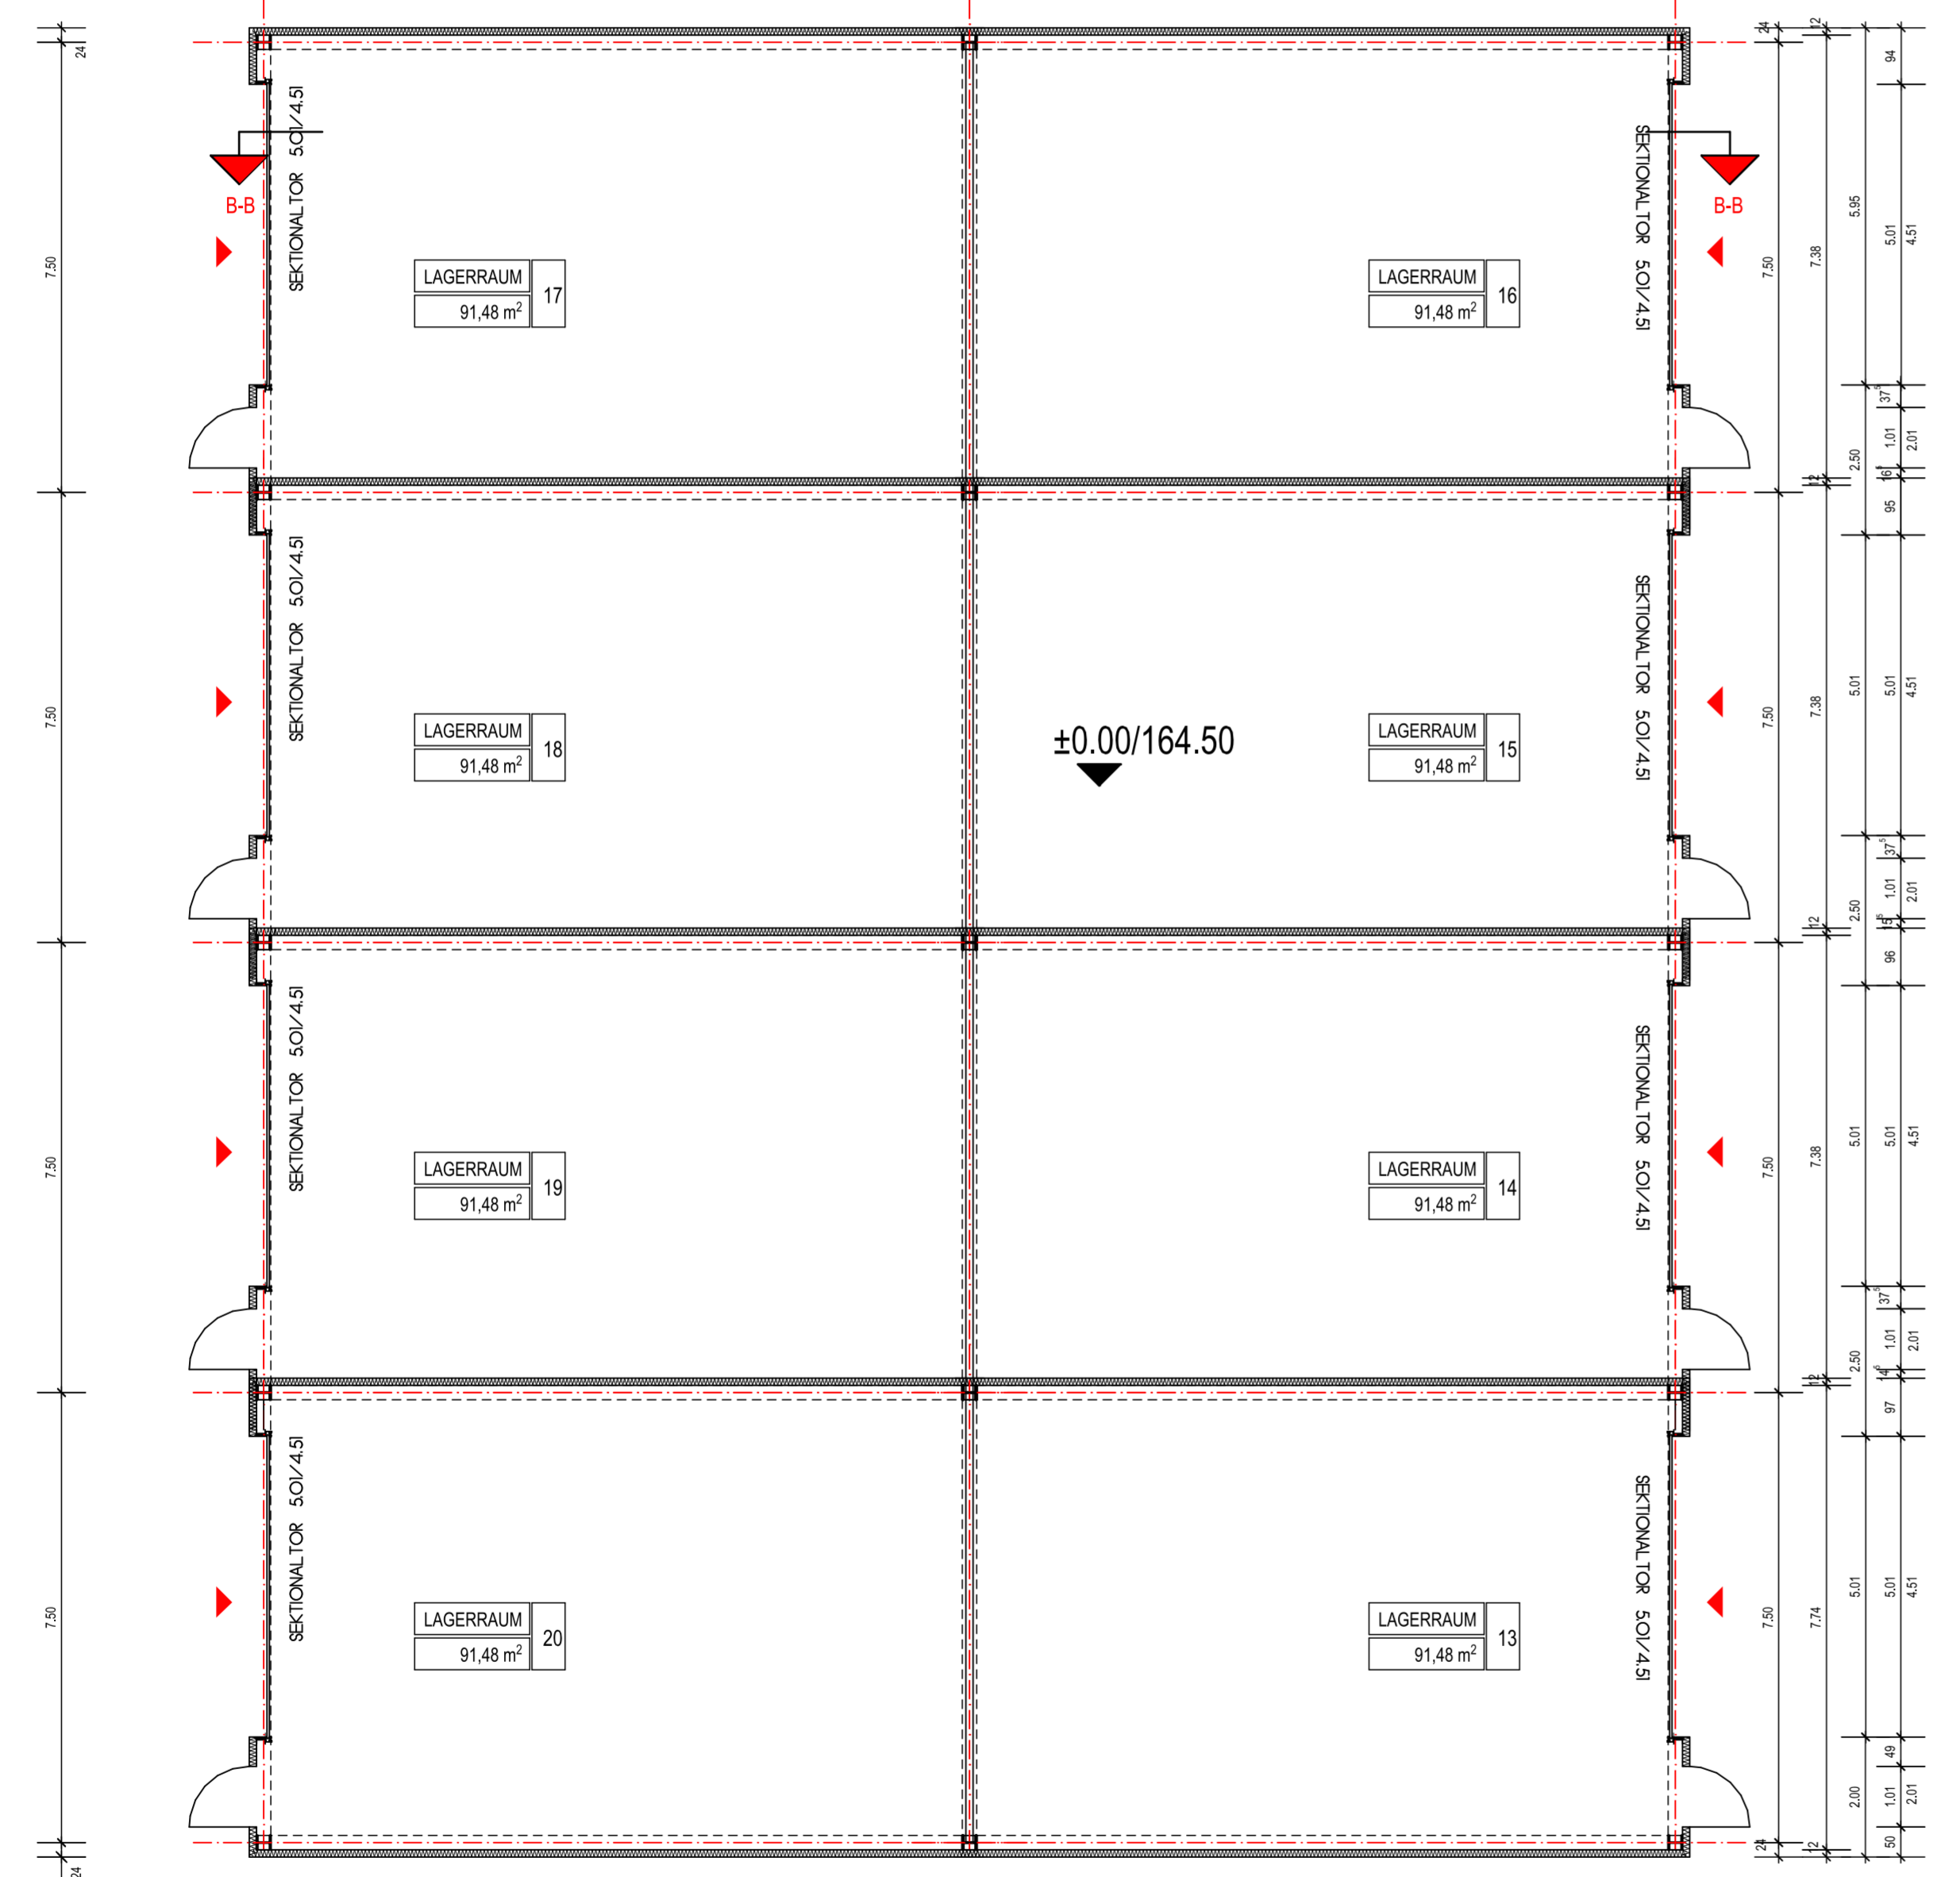

KD=164.99
So=162.43

Mendelssohn-Bartholdy-Straße

Ein- und Ausfahrt

88,92

164,40

KD=164.98
So=162.17

Ein- und Ausfahrt

34,88

KD=163.85
So=160.25

KD=164.07
So=162.22

KD=164.03
So=161.58

41,22

73,33

163,95