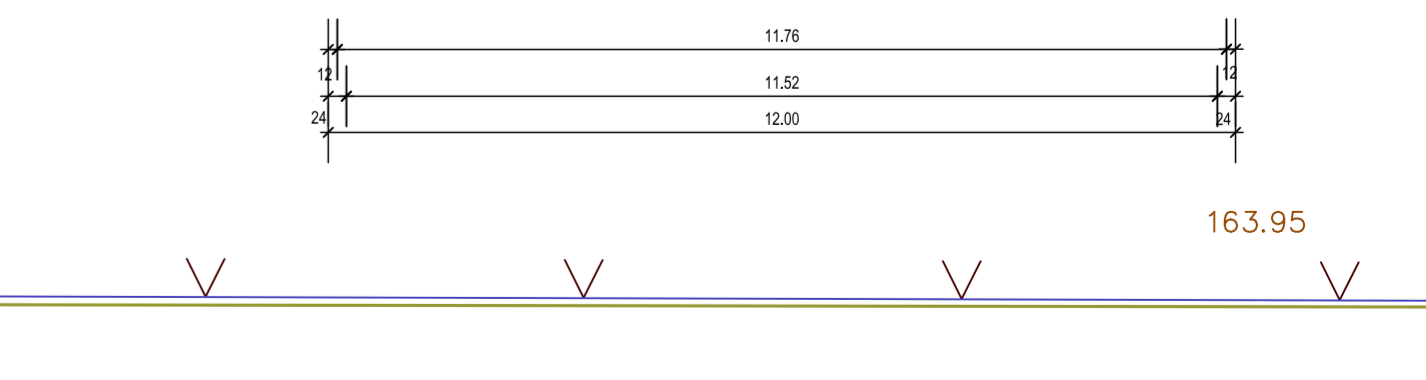

KD=164.99
So=162.43

Mendelssohn-Bartholdy-Straße

Ein- und Ausfahrt

88,92

164,40

KD=164.98
So=162.17

Ein- und Ausfahrt

34,88

KD=163.85
So=160.25

KD=164.07
So=162.22

KD=164.03
So=161.58

41,22

73,33

163,95