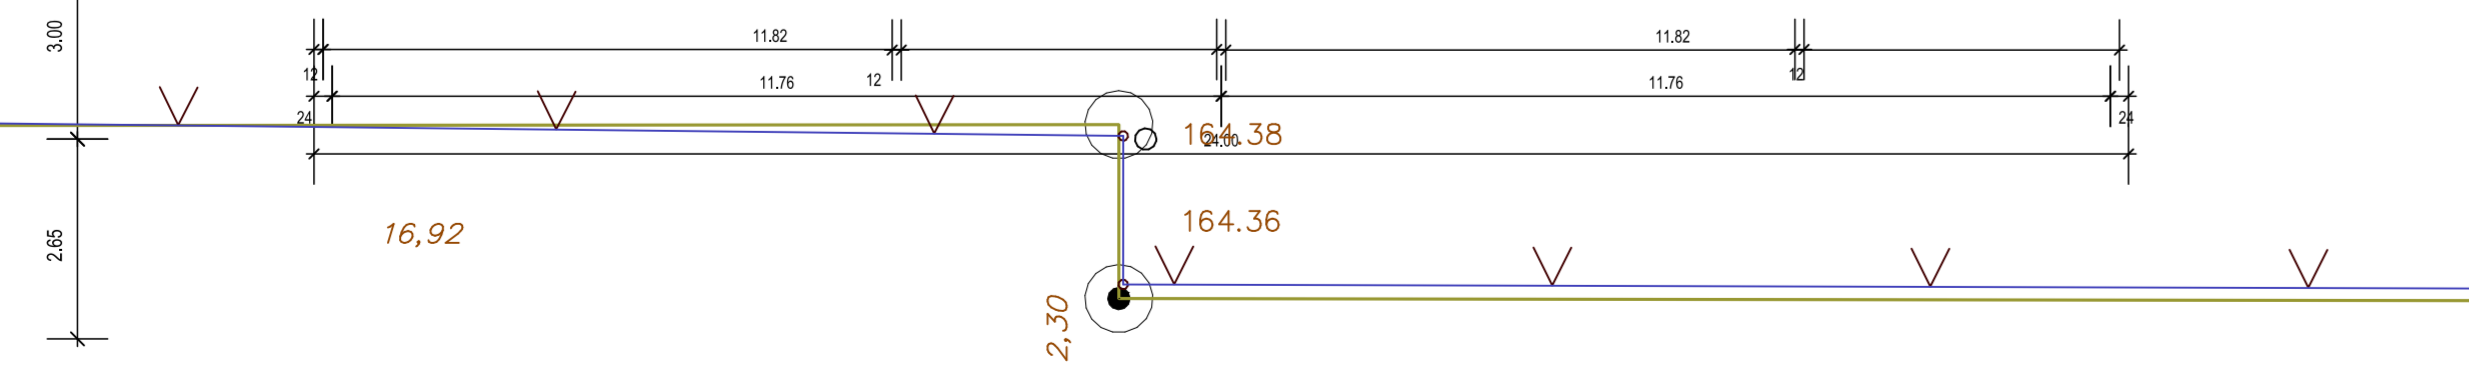

KD=164.99
So=162.43

Mendelssohn-Bartholdy-Straße

Ein- und Ausfahrt

88,92

164,40

KD=164.98
So=162.17

Ein- und Ausfahrt

34,88

KD=163.85
So=160.25

KD=164.07
So=162.22

KD=164.03
So=161.58

41,22

73,33

163,95